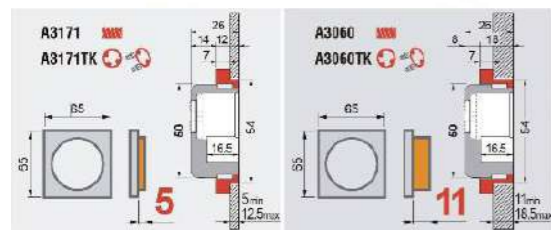

MEJORA LA SEGURIDAD DE TU PUERTA

Complementos de seguridad	 Rotor de seguridad	 Escudo de seguridad	 Escudo SMART
Certificaciones	RC3	EN1906:2012 G4	EN1906:2012 G4 EN50131 (alarmas)
Estructura del rotor del escudo	Acero inox.	Acero inox.	Acero inox.
Interior del rotor del escudo	-	2 bolas de acero con placa de acero al manganeso	2 bolas de acero con placa de acero al manganeso
Cuerpo del escudo	-	Acero carbonitrurado con tecnología ROK	Acero carbonitrurado con tecnología ROK
Protección tornillería de sujeción	-	2 bolas de acero	2 bolas de acero
Protección base cilindro	-	Bulón de acero giratorio	Bulón de acero giratorio
Detección anticipada del intento de robo	-	-	Tecnología BlueQuotient®

Tirador con escudo incorporado

BlueQuotient® la tecnología activa

01 Instalación en todos nuestros sistemas y compatible con el 95% de nuestras puertas y ventanas, tanto en las nuevas como en las instaladas.

02 Detección anticipada del ladrón que intenta abrir la puerta o ventana mediante tarjetazo, herramienta mecánica o eléctrica. Conforme UNE ENS0131.

03 La membrana se oculta en la estructura de puertas y ventanas, por lo que no puede ser atacada como un detector electrónico.