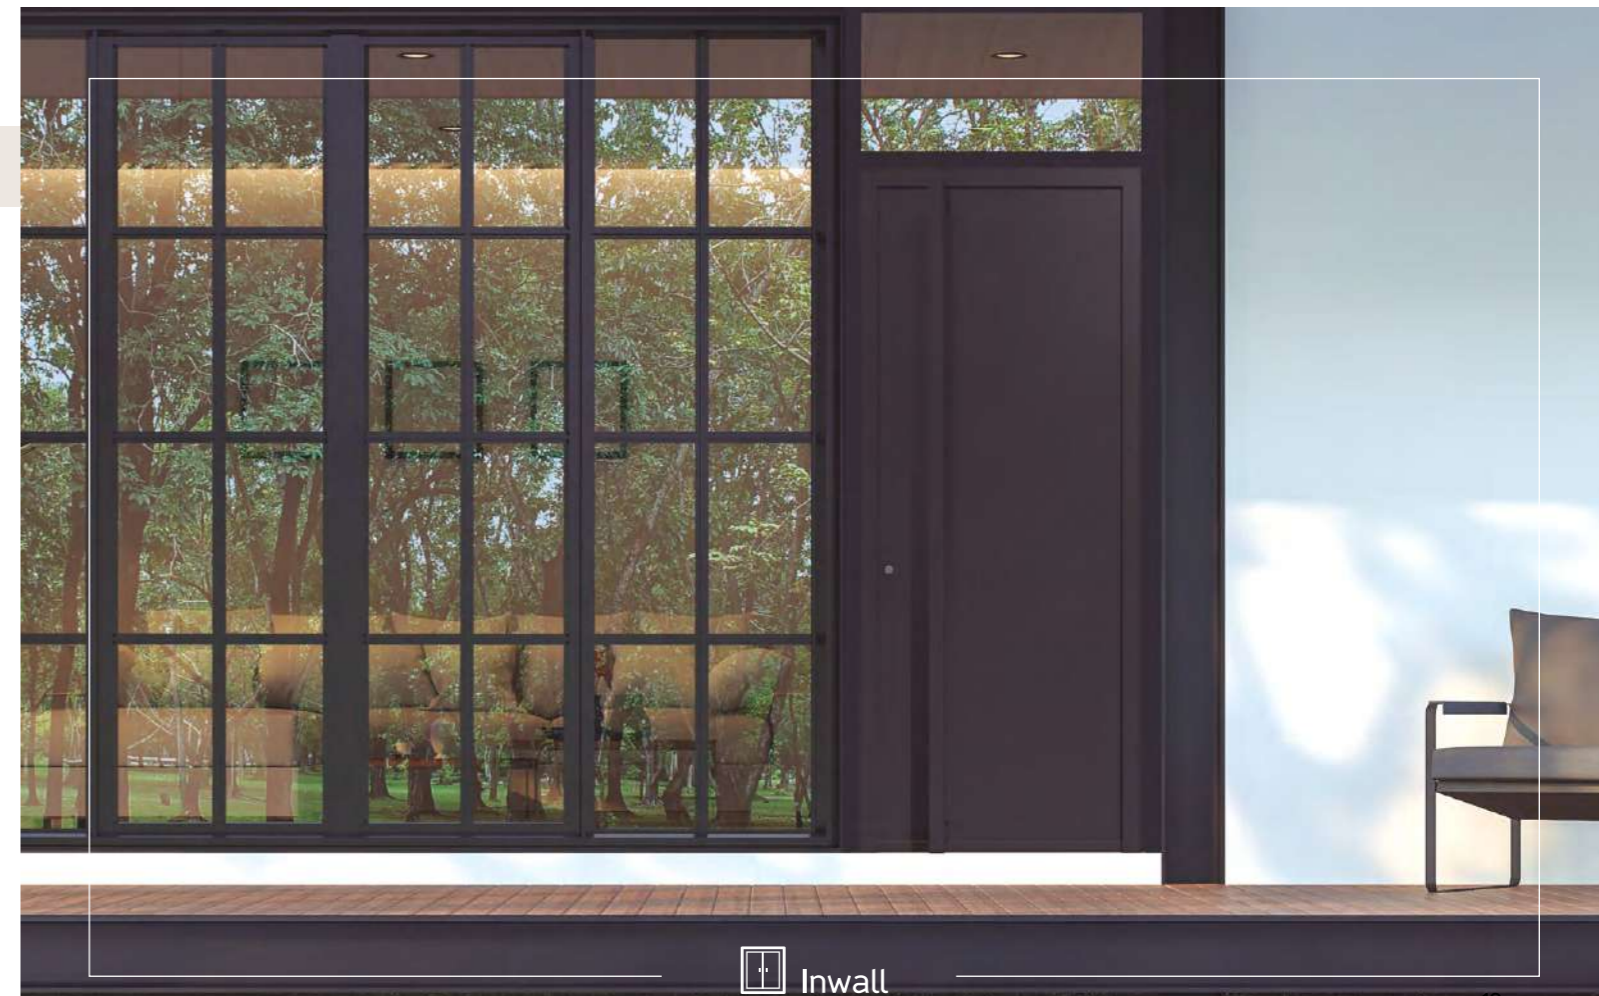

TRIPLE GLASS

Inserción de tres marcos de vidrio cuadrados con pequeñas líneas divisorias.

Ocultec'45 • P05131
Ocultec'70 • PH5131
Ref. tirador • PA950015